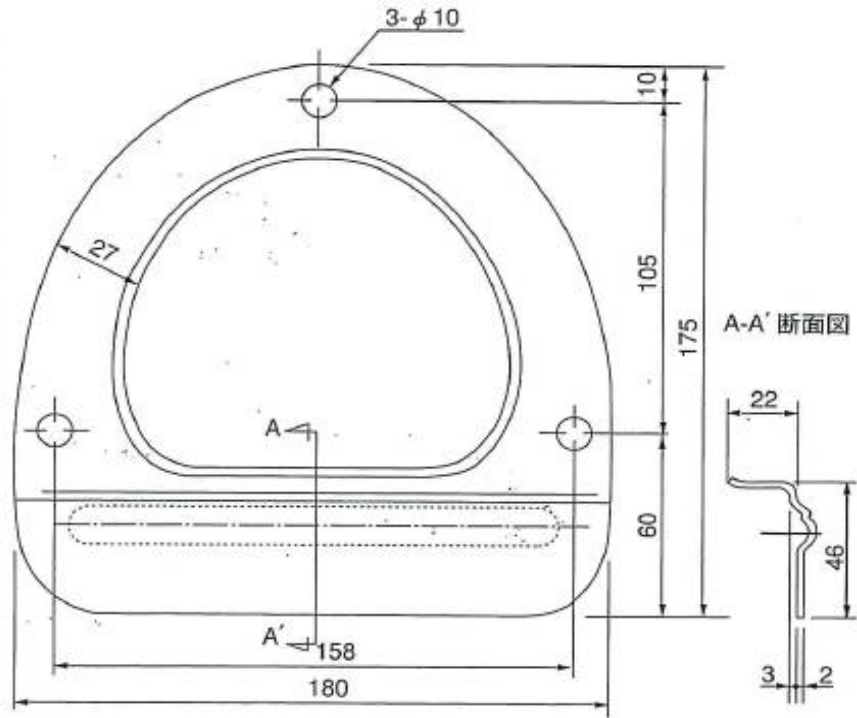

商品コード	A011700
ロープ通し 大 STD	
大 30 ^{ミリ} 180x175	

●STD用アウター 0.32kg

●STD用インナー 0.31kg